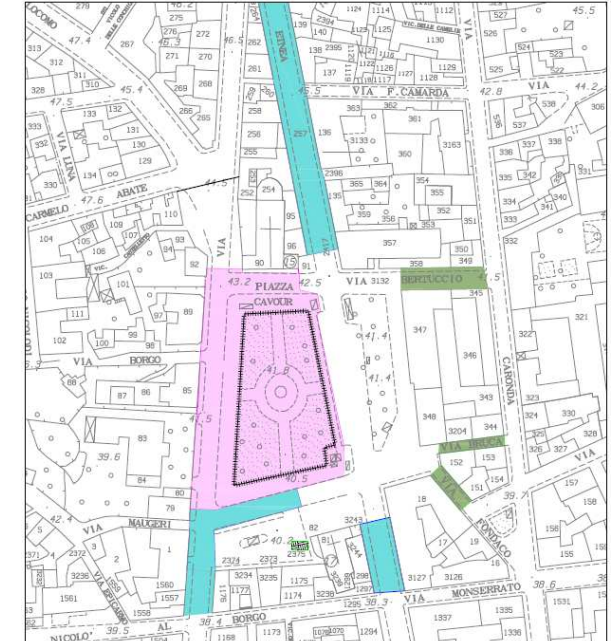

Vie di entrata

- | | |
|-------------------|----------------|
| Piazza Università | Piazza Duomo |
| -Via Etnea | -Via Etnea |
| -Via Euplio Reina | -Via Garibaldi |

Vie di esodo

- | | |
|---------------------------|------------------------|
| Piazza Università | Piazza Duomo |
| -Via La Piana | -Via Vittorio Emanuele |
| -Via Roccaforte | -Piazza Di Benedetto |
| -Via S. Maria del Rosario | -Via Merletta |

Vie di entrata

- Via Etnea
- Via Garibaldi

Vie di esodo

- Via Vittorio Emanuele
- Via Merletta
- Piazza Di Benedetto
- Porta Uzeda

Fuochi del 5

FUOCHI DEL BORGO

Colore/Colour	Descrizione	Description
	Vie di esodo	Exit Path
	Zona di sicurezza	Safety area
	Vie di entrata	Entry Path

CAPIENZA MASSIMA CONSENTITA:

- Piazza Cavour: 10.000 Persone

Vie di entrata

- Via Bertuccio
- Via Bruca
- Via Fondaco

Vie di esodo

- Via Antonino Longo
- Via Etnea

Fuochi del 6

RIENTRO IN CATTEDRALE

Colore/Colour	Descrizione	Description
	Vie di esodo	Exit Path
	Zona di sicurezza	Safety area
	Vie di entrata	Entry Path

CAPIENZA MASSIMA CONSENTITA:
- Piazza Duomo: 9.000 Persone

Vie di entrata

- Via Etna
- Via Garibaldi
- Porta Uzeda