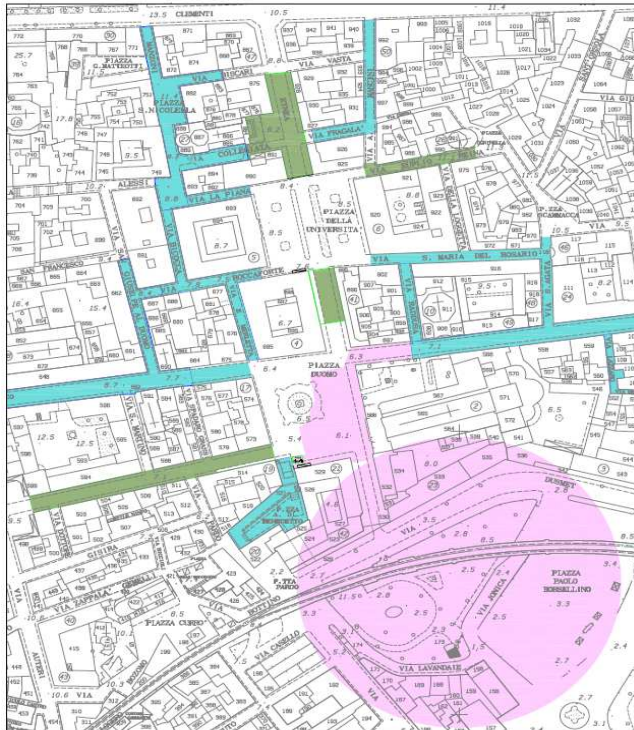

Fuochi del 3

FUOCHI DEL DUOMO

Colore/Colour	Descrizione	Description
	Vie di esodo	Exit Path
	Zona di sicurezza	Safety area
	Vie di entrata	Entry Path

CAPIENZA MASSIMA CONSENTITA:

- Piazza Duomo: 4.100 Persone
- Piazza Università: 8400 Persone

Vie di entrata

- | | |
|-------------------|----------------|
| Piazza Università | Piazza Duomo |
| -Via Etnea | -Via Etnea |
| -Via Euplio Reina | -Via Garibaldi |

Vie di esodo

- | | |
|---------------------------|------------------------|
| Piazza Università | Piazza Duomo |
| -Via La Piana | -Via Vittorio Emanuele |
| -Via Roccaforte | -Piazza Di Benedetto |
| -Via S. Maria del Rosario | -Via Merletta |

Fuochi del 4

USCITA MESSA DELL'AURORA

Colore/Colour	Descrizione	Description
	Vie di esodo	Exit Path
	Zona di sicurezza	Safety area
	Vie di entrata	Entry Path

CAPIENZA MASSIMA CONSENTITA:

- Piazza Duomo: 9.000 Persone

Vie di entrata

- Via Etnea
- Via Garibaldi

Vie di esodo

- Via Vittorio Emanuele
- Via Merletta
- Piazza Di Benedetto
- Porta Uzeda

Fuochi del 5

FUOCHI DEL BORGO

Colore/Colour	Descrizione	Description
	Vie di esodo	Exit Path
	Zona di sicurezza	Safety area
	Vie di entrata	Entry Path