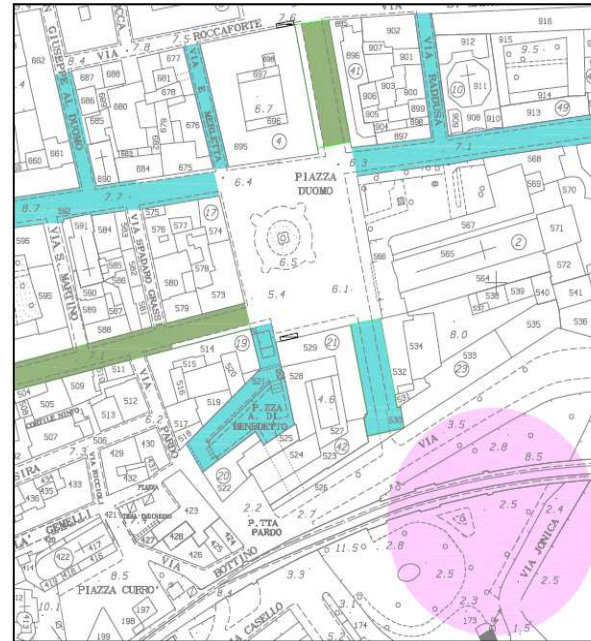

Vie di entrata

- | | |
|-------------------|----------------|
| Piazza Università | Piazza Duomo |
| -Via Etnea | -Via Etnea |
| -Via Euplio Reina | -Via Garibaldi |

Vie di esodo

- | | |
|---------------------------|------------------------|
| Piazza Università | Piazza Duomo |
| -Via La Piana | -Via Vittorio Emanuele |
| -Via Roccaforte | -Piazza Di Benedetto |
| -Via S. Maria del Rosario | -Via Merletta |

Fuochi del 4

USCITA MESSA DELL'AURORA

Colore/Colour	Descrizione	Description
	Vie di esodo	Exit Path
	Zona di sicurezza	Safety area
	Vie di entrata	Entry Path

CAPIENZA MASSIMA CONSENTITA:

- Piazza Duomo: 9.000 Persone

Vie di entrata

- Via Etnea
- Via Garibaldi

Vie di esodo

- Via Vittorio Emanuele
- Via Merletta
- Piazza Di Benedetto
- Porta Uzeda

Fuochi del 5

FUOCHI DEL BORGO

Colore/Colour	Descrizione	Description
	Vie di esodo	Exit Path
	Zona di sicurezza	Safety area
	Vie di entrata	Entry Path

Colore/Colour	Descrizione	Description
	Vie di esodo	Exit Path
	Zona di sicurezza	Safety area
	Vie di entrata	Entry Path

CAPIENZA MASSIMA CONSENTITA:
- Piazza Duomo: 9.000 Persone

Vie di entrata

- Via Etna
- Via Garibaldi
- Porta Uzeda